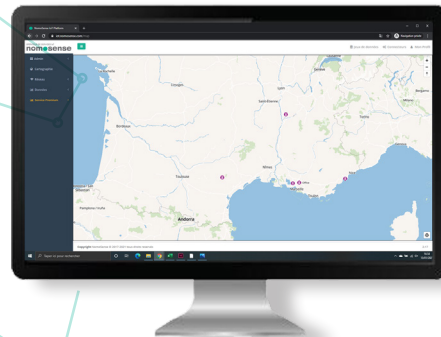

Plateforme NomoSense

Une solution unique pour la gestion de votre parc de capteur, de vos réseaux et de vos données.

Capteurs

Connectivités

Visualisation

Une gestion centralisée

- Gérez les droits de chaque utilisateur pour garantir une sécurité maximale à vos données
- Organisez simplement vos équipements en fonction de vos bâtiments ou de vos projets
- Visualisez, exportez et partagez vos données pour prendre les meilleures décisions

Une vue globale du parc de capteur

- Dans la section cartographie, retrouvez une vue globale des positions de vos capteurs
- Surveillez leurs états de fonctionnement et/ou leurs dernières mesures
- Importez les plans de vos bâtiments pour un rendu optimal