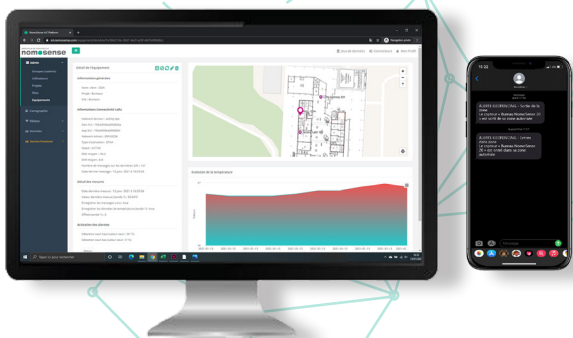

Envie d'en savoir plus ? Programmons une démo !